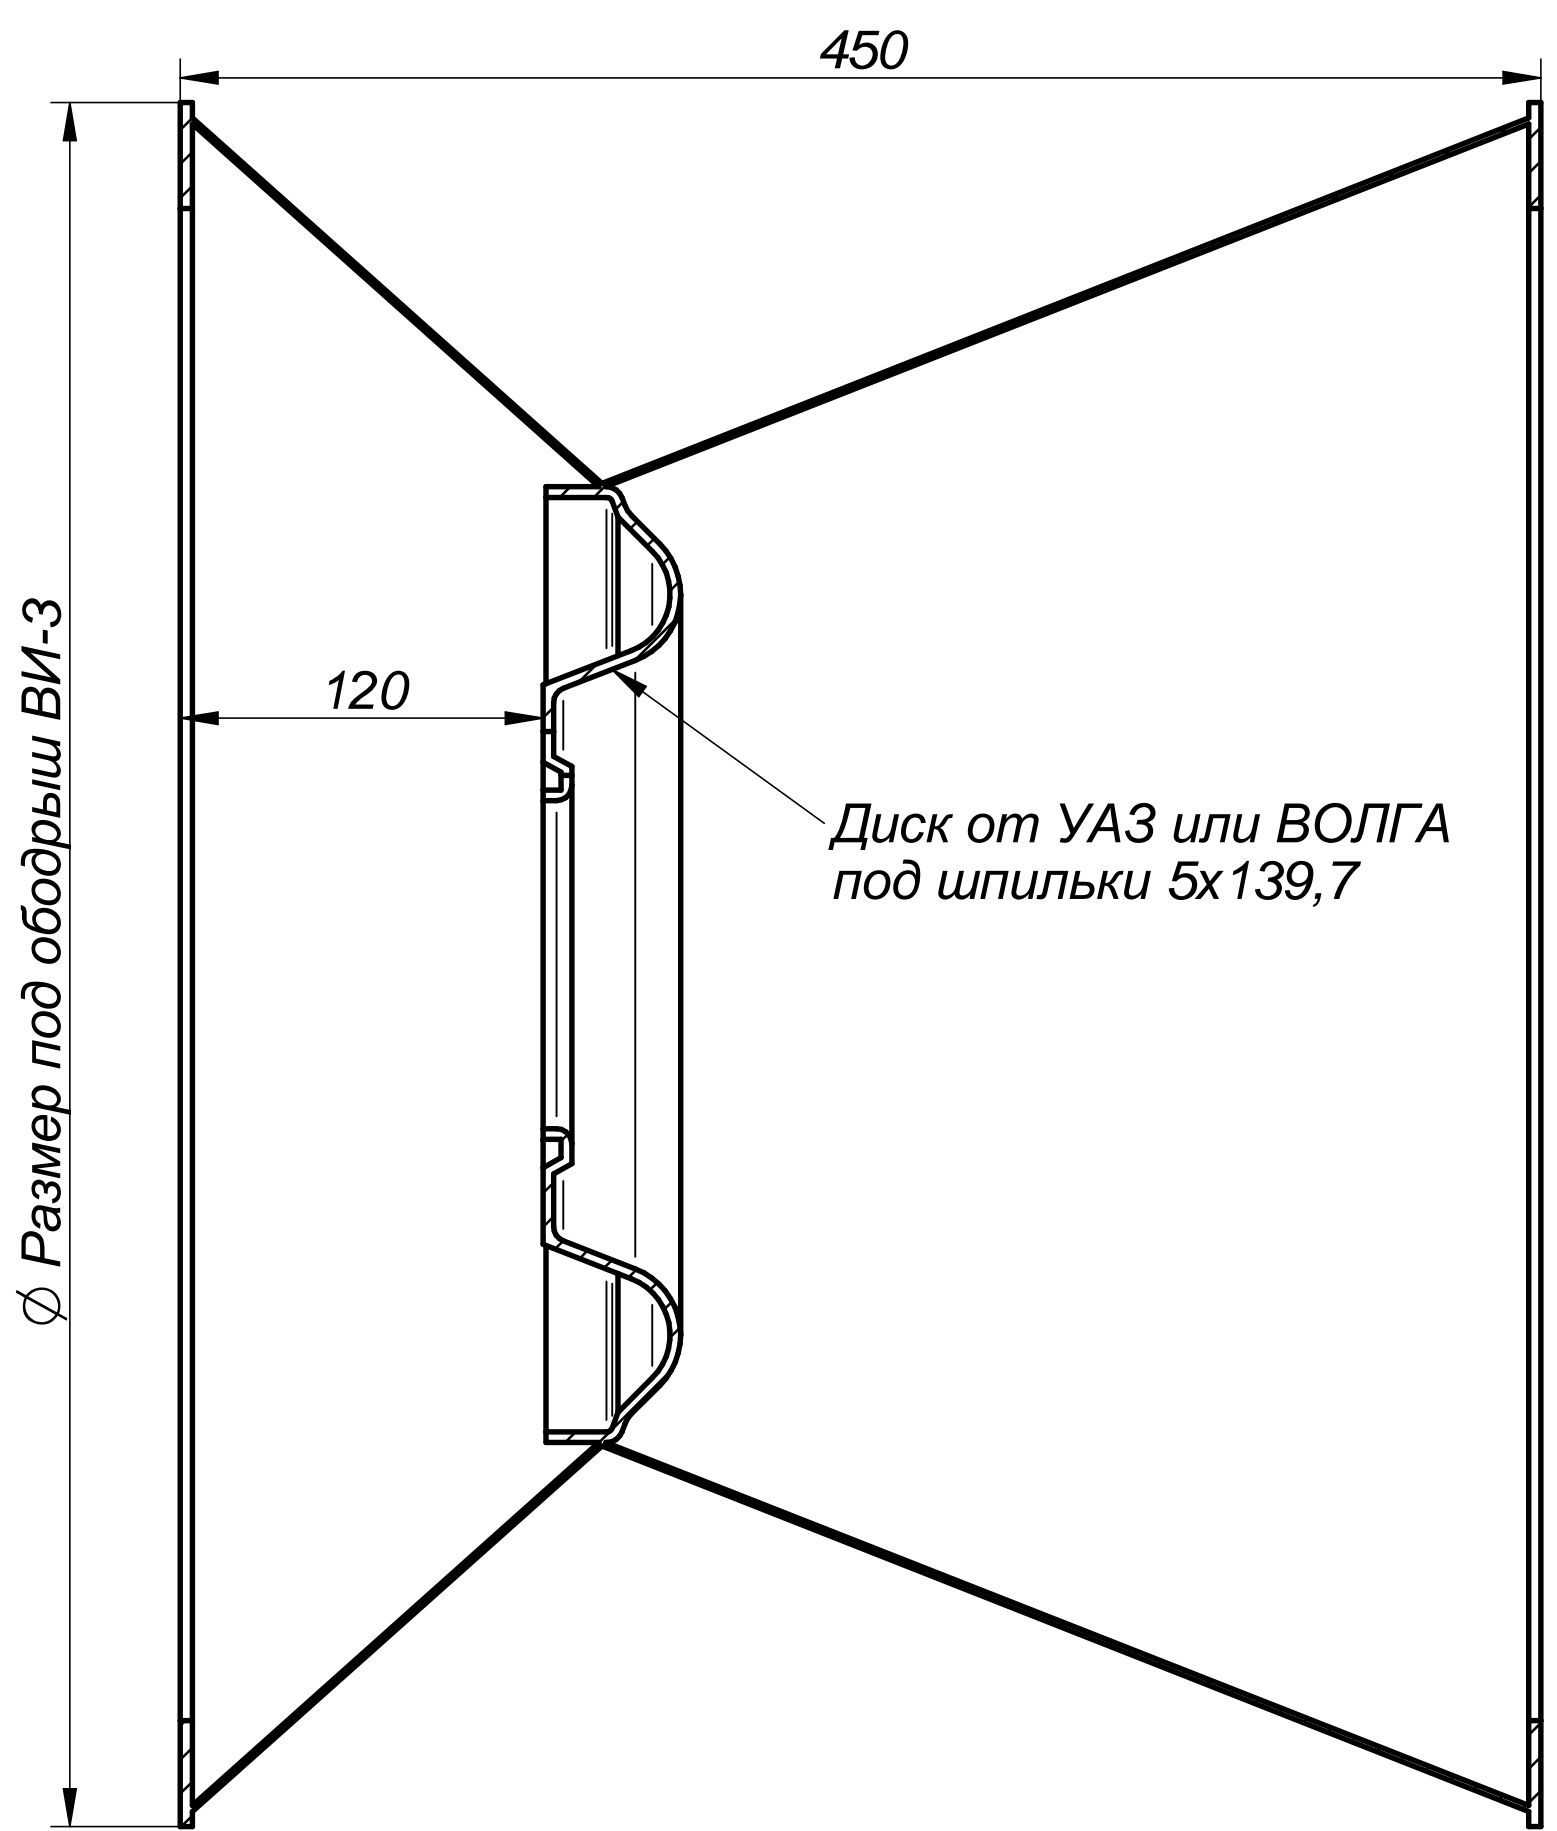

A

A

A-A

*Диск от УАЗ или ВОЛГА
под шпильки 5x139,7*

*Диск должен одеваться на передний мост Нивы
и не задевать за суппорт и т.д.*